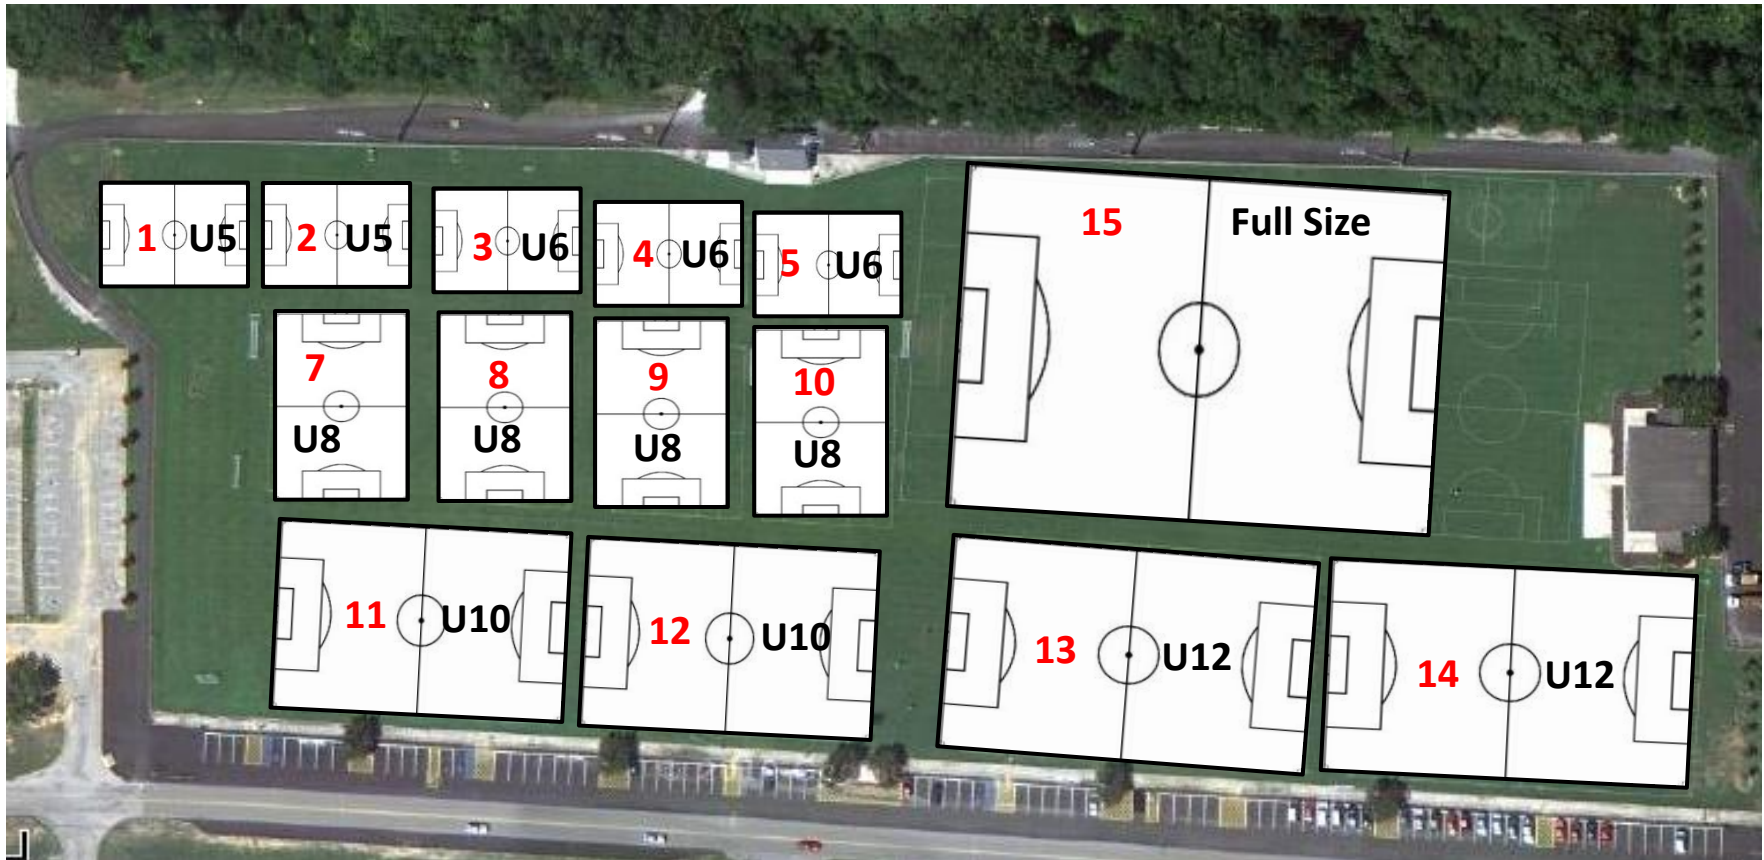

2013 Point Mallard Fall Layout

<u>Field#</u>	<u>Name</u>	<u>Field#</u>	<u>Name</u>	<u>Field#</u>	<u>Name</u>
1	Fite	7	Wal-Mart	13	Summit
2	Joe Sartain	8	Rehab	14	East Field
3	Mtn. Dew	9	DBA	15	Kiwanas
4	Rotory	10	Sexton		
5	Encore	11	Pierce West		
		12	American Legion		