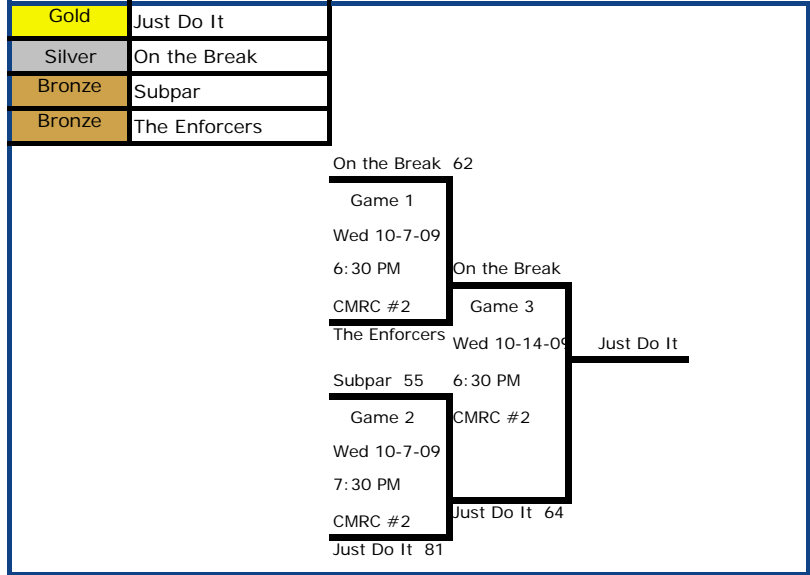

**Wednesday Men's Low:**

Team	Win	Loss	PCT
<a href="#">On The Break</a>	7	1	0.88
<a href="#">Subpar</a>	6	2	0.75
<a href="#">Just Do It</a>	4	4	0.5
<a href="#">The Enforcers</a>	2	6	0.25
<a href="#">Warriors</a>	1	7	0.13

**Wednesday Men's Open:**

Team	Win	Loss	PCT
<a href="#">NI Eagles</a>	7	1	0.88
<a href="#">Lions</a>	6	2	0.75
<a href="#">Old School</a>	4	4	0.5
<a href="#">CTR Men's Group</a>	2	6	0.25
<a href="#">The Knight Crew</a>	1	7	0.13